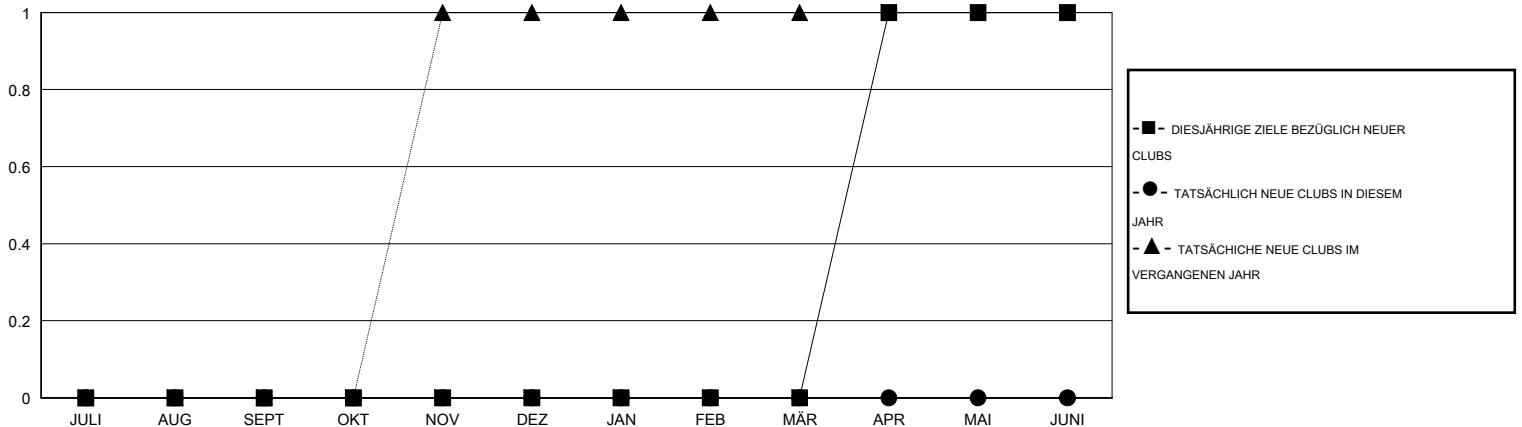

MONTHLY MEMBERSHIP PROGRESS REPORT

District 111NH

Results as of: 10/31/2016

GMT: Carl Robert Rettby

STANDORT GERMANY

GMT KONST. GEB.: 4

Clubs					Pro Mitglied				
ERGEBNISSE FÜR 2016-2017					ERGEBNISSE FÜR 2016-2017				
QUARTAL	ZIEL NEUE CLUBS	NEUE CLUBS	AUFGELÖSTE CLUBS	NETTO-GEWINN/-VERLUST	QUARTAL	ZIEL NEUE MITGLIEDER	HINZUGEFÜGTE GRÜNDUNGS- UND NEUE MITGLIEDER	AUSGESCHIEDENE MITGLIEDER	NETTO-GEWINN/-VERLUST
JULI/AUG/SEPT	0	0	0	0	JULI/AUG/SEPT	0	15	19	-4
OKT/NOV/DEZ	0	0	0	0	OKT/NOV/DEZ	0	3	7	-4
JAN/FEB/MÄR	0	0	0	0	JAN/FEB/MÄR	0	0	0	0
APR/MAI/JUNI	1	0	0	0	APR/MAI/JUNI	30	0	0	0

ZIELE UND TATSÄCHLICHE NEUE CLUBS KUMULATIV

ZIELE UND TATSÄCHLICHE MITGLIEDER KUMULATIV

ABGEMELDETE CLUBS: 0	15 VON 90 CLUBS HABEN 1 ODER MEHR NEUE MITGLIEDER AUFGENOMMEN	GESCHLECHTERVERTEILUNG MANN 2,562 (83.26%) FRAU 515 (16.74%)
AUSGETRETENE MITGLIEDER VERSTORBEN 8 CLUB AUFGELÖST 0 ANDERE 18 GESAMT 26	KLICKEN SIE HIER FÜR ANGABEN ZUM ZUSTAND DES CLUBS	FAMILIENMITGLIEDER 52 HAUSHALTSVORSTAND 26 NICHT-FAMILIENVORSTAND 26