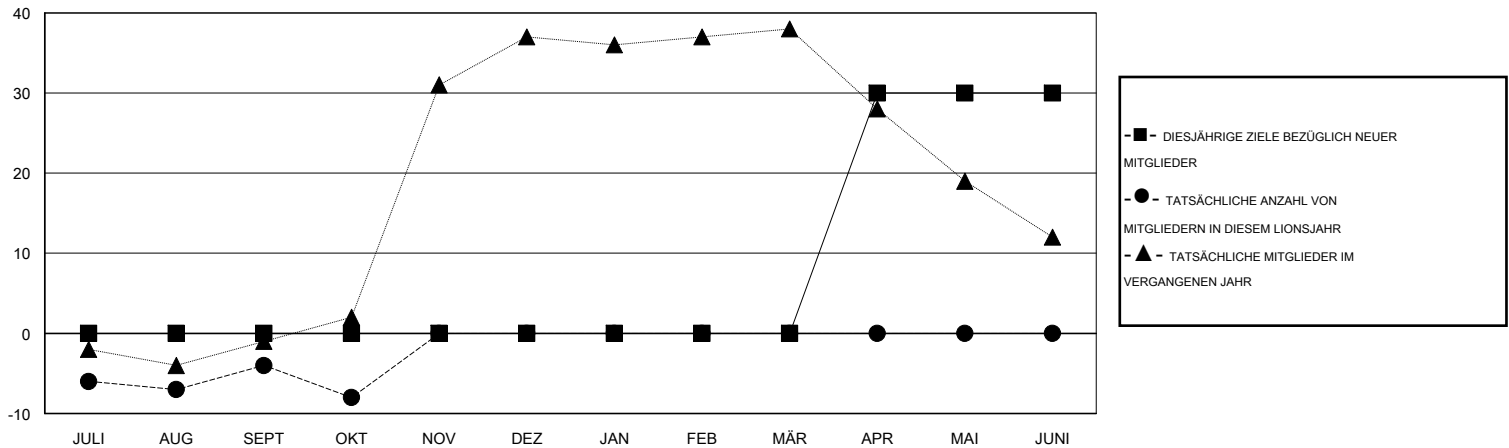

MONTHLY MEMBERSHIP PROGRESS REPORT

District 111NH

Results as of: 10/31/2016

GMT: Carl Robert Rettby

STANDORT GERMANY

GMT KONST. GEB.: 4

Clubs					Pro Mitglied				
ERGEBNISSE FÜR 2016-2017					ERGEBNISSE FÜR 2016-2017				
QUARTAL	ZIEL NEUE CLUBS	NEUE CLUBS	AUFGELÖSTE CLUBS	NETTO-GEWINN/-VERLUST	QUARTAL	ZIEL NEUE MITGLIEDER	HINZUGEFÜGTE GRÜNDUNGS- UND NEUE MITGLIEDER	AUSGESCHIEDENE MITGLIEDER	NETTO-GEWINN/-VERLUST
JULI/AUG/SEPT	0	0	0	0	JULI/AUG/SEPT	0	15	19	-4
OKT/NOV/DEZ	0	0	0	0	OKT/NOV/DEZ	0	3	7	-4
JAN/FEB/MÄR	0	0	0	0	JAN/FEB/MÄR	0	0	0	0
APR/MAI/JUNI	1	0	0	0	APR/MAI/JUNI	30	0	0	0

ZIELE UND TATSÄCHLICHE NEUE CLUBS KUMULATIV

ZIELE UND TATSÄCHLICHE MITGLIEDER KUMULATIV

ABGEMELDETE CLUBS: 0	15 VON 90 CLUBS HABEN 1 ODER MEHR NEUE MITGLIEDER AUFGENOMMEN	GESCHLECHTERVERTEILUNG MANN 2,562 (83.26%) FRAU 515 (16.74%)
AUSGETRETENE MITGLIEDER VERSTORBEN 8 CLUB AUFGELÖST 0 ANDERE 18 GESAMT 26	KLICKEN SIE HIER FÜR ANGABEN ZUM ZUSTAND DES CLUBS	FAMILIENMITGLIEDER 52 HAUSHALTSVORSTAND 26 NICHT-FAMILIENVORSTAND 26